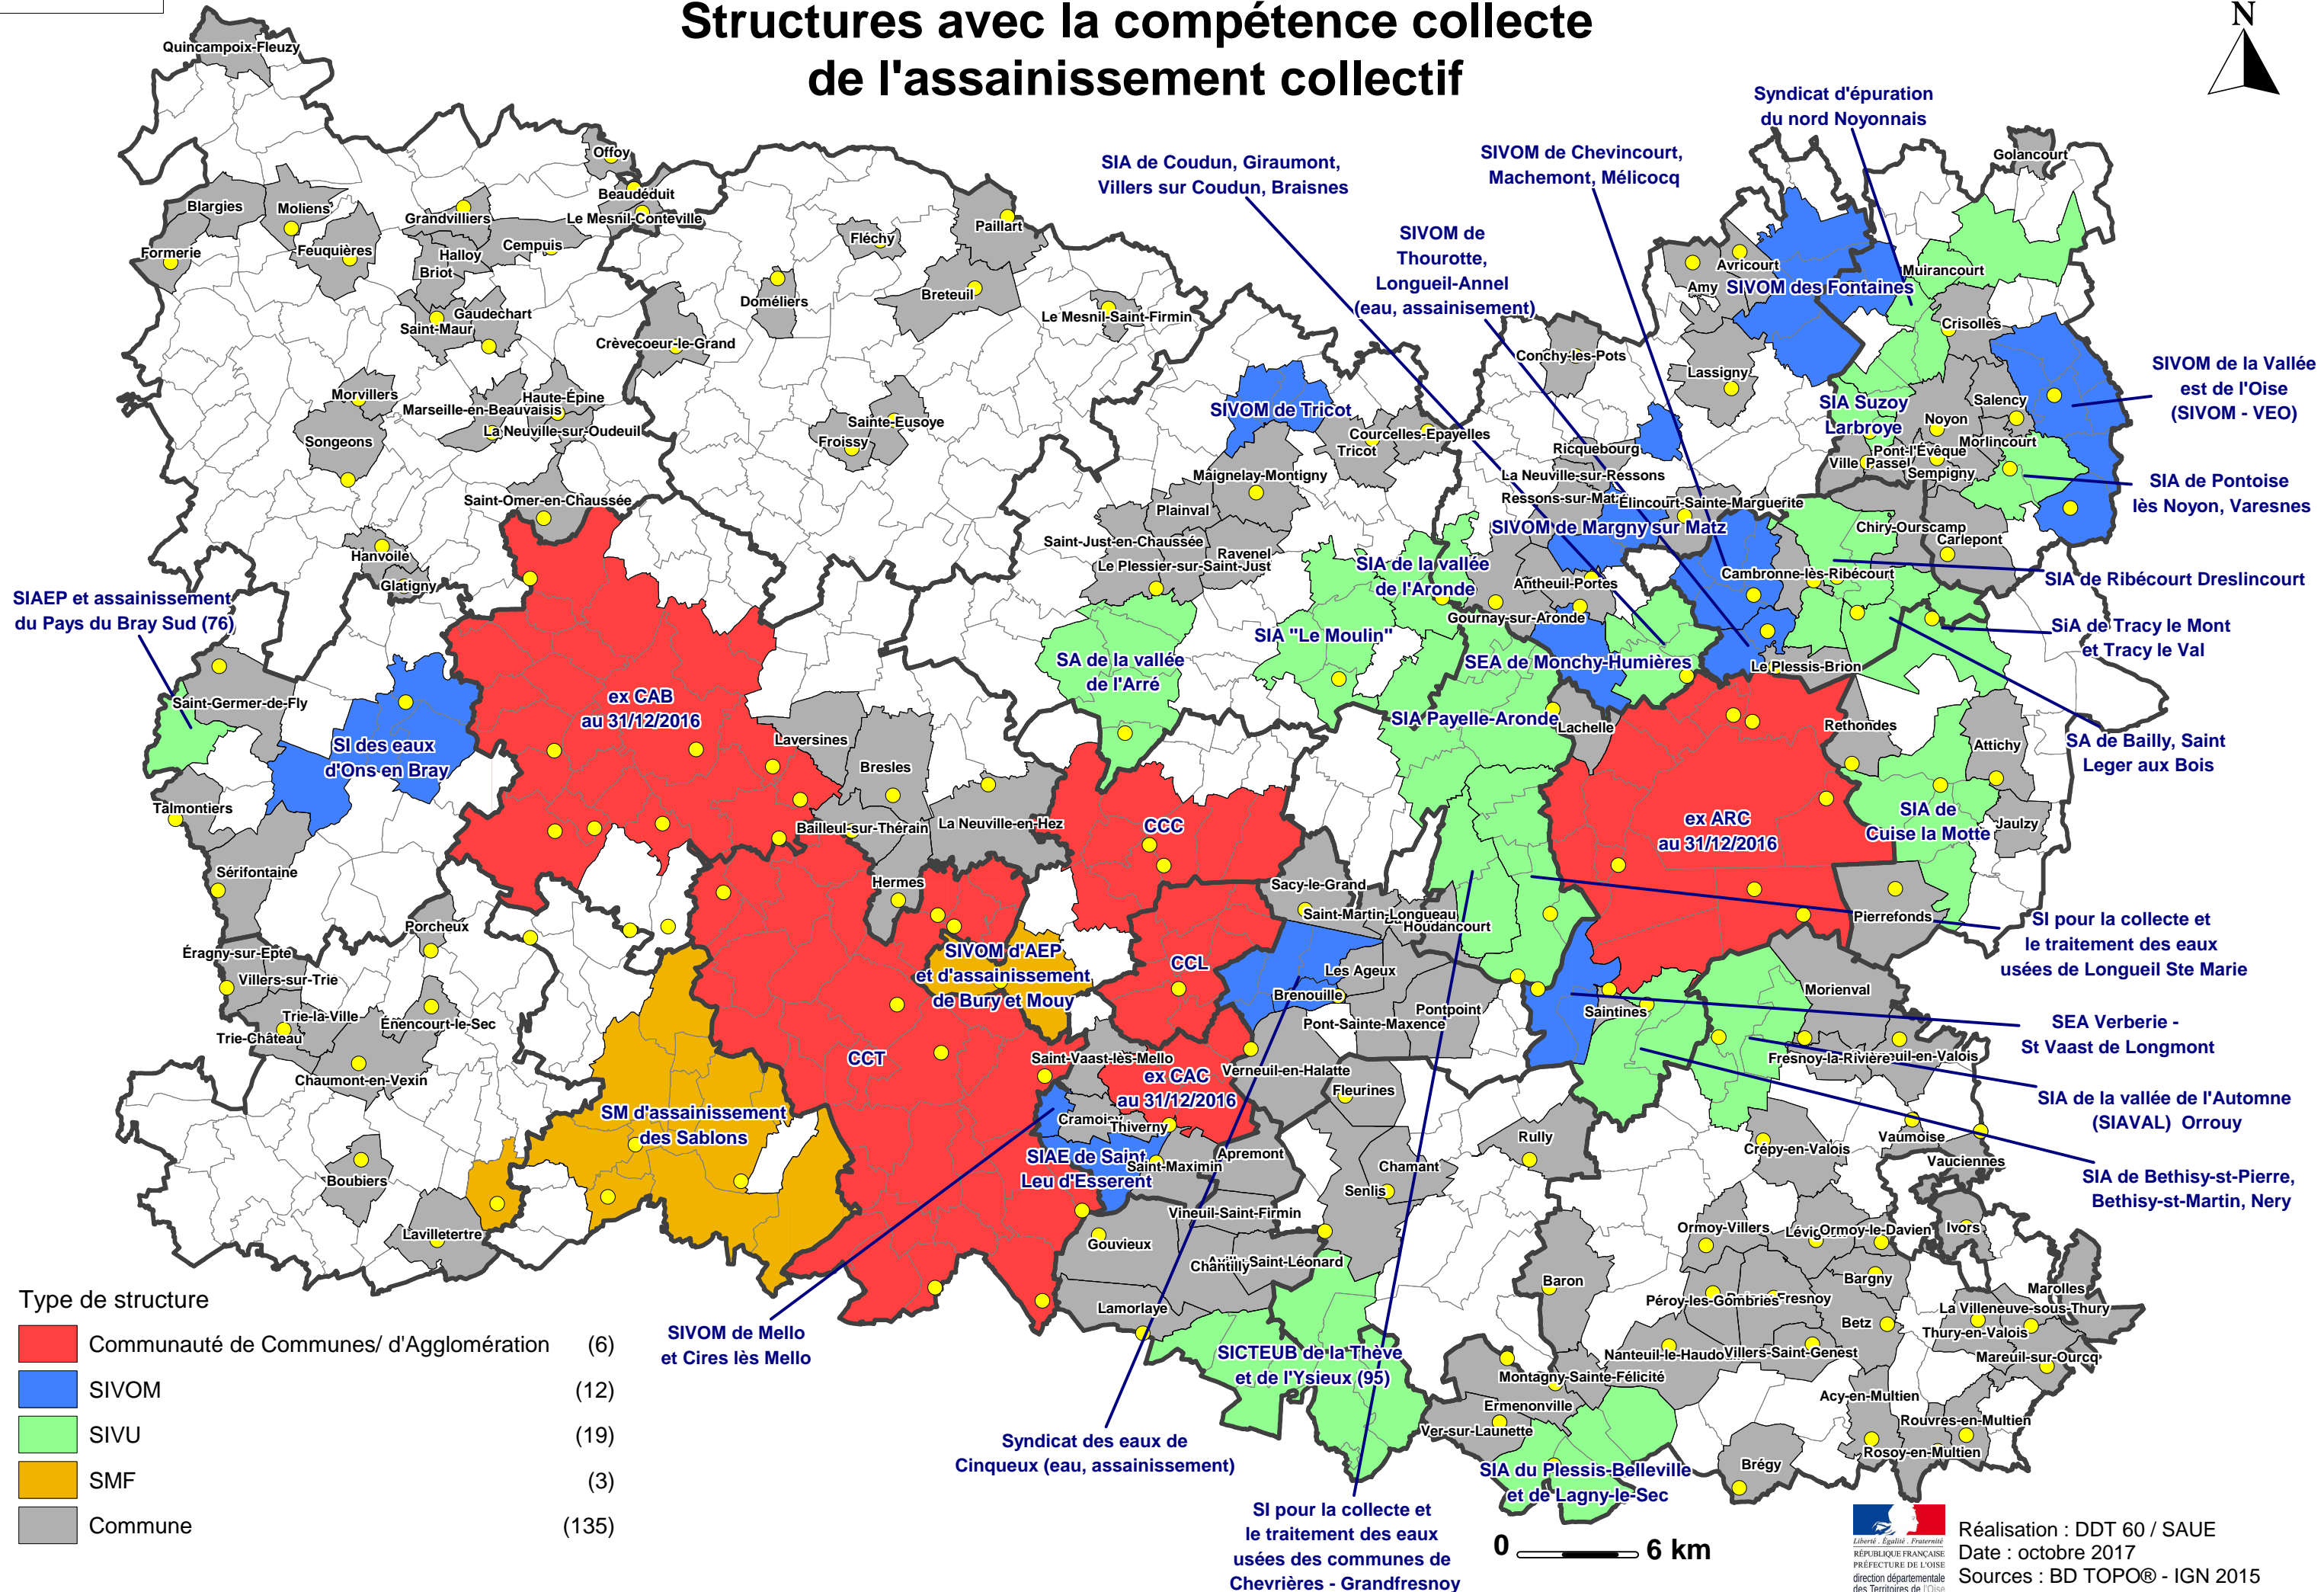

# Structures avec la compétence collective de l'assainissement collectif

Type de structure

<span style="color: red;">■</span>	Communauté de Communes/ d'Agglomération	(6)
<span style="color: blue;">■</span>	SIVOM	(12)
<span style="color: green;">■</span>	SIVU	(19)
<span style="color: yellow;">■</span>	SMF	(3)
<span style="color: grey;">■</span>	Commune	(135)