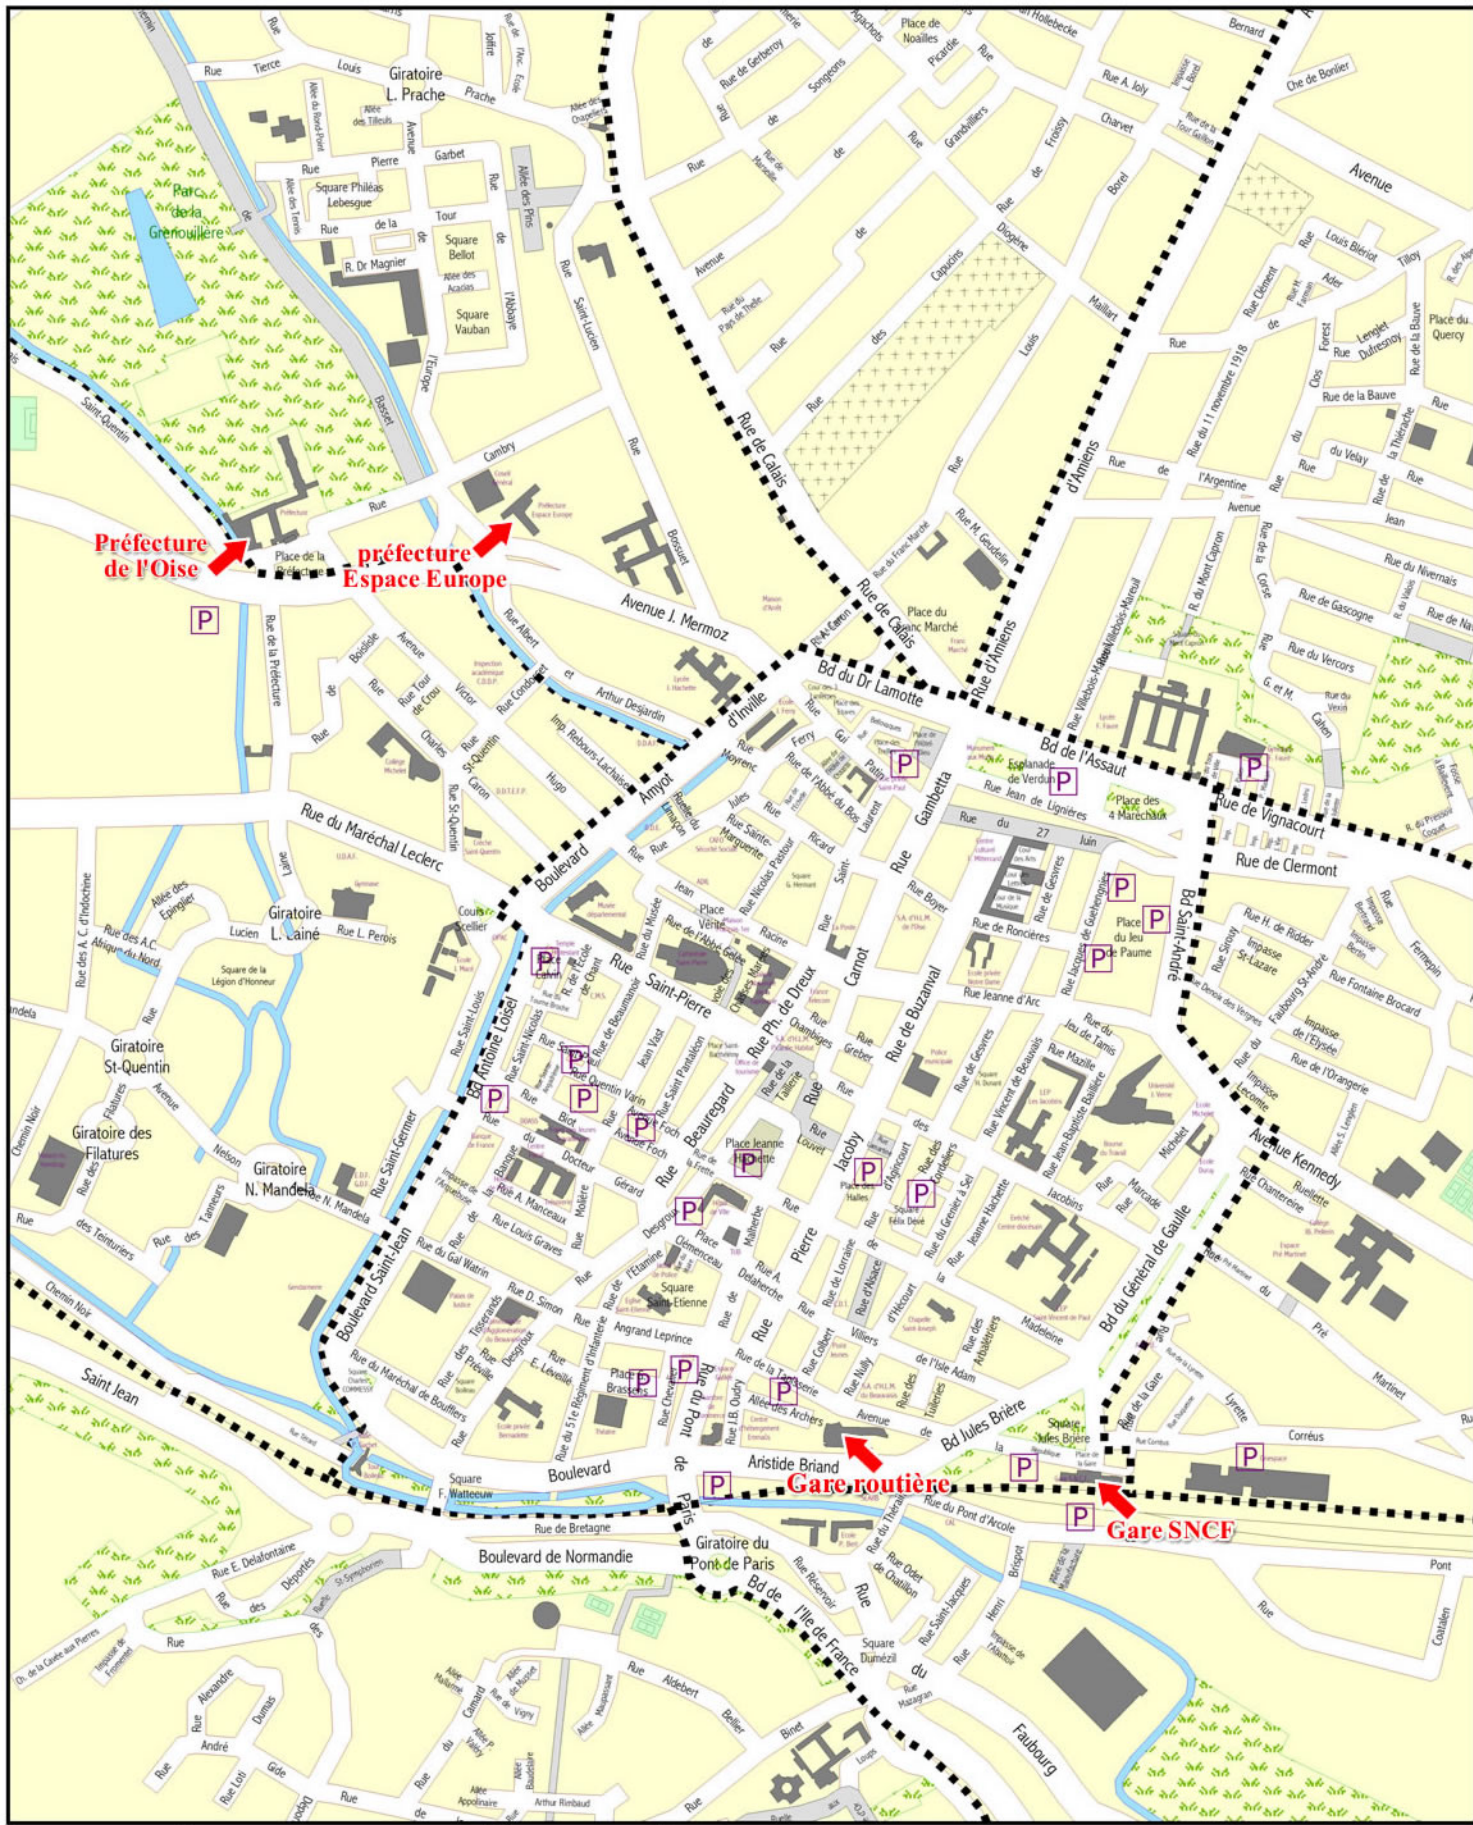

VILLE DE BEAUVAIS

Date
le 22 mai 2008

Echelle 1/1000 ème
0 10 20 30 40m

Source : Ville de Beauvais - Droits réservés - Reproduction interdite